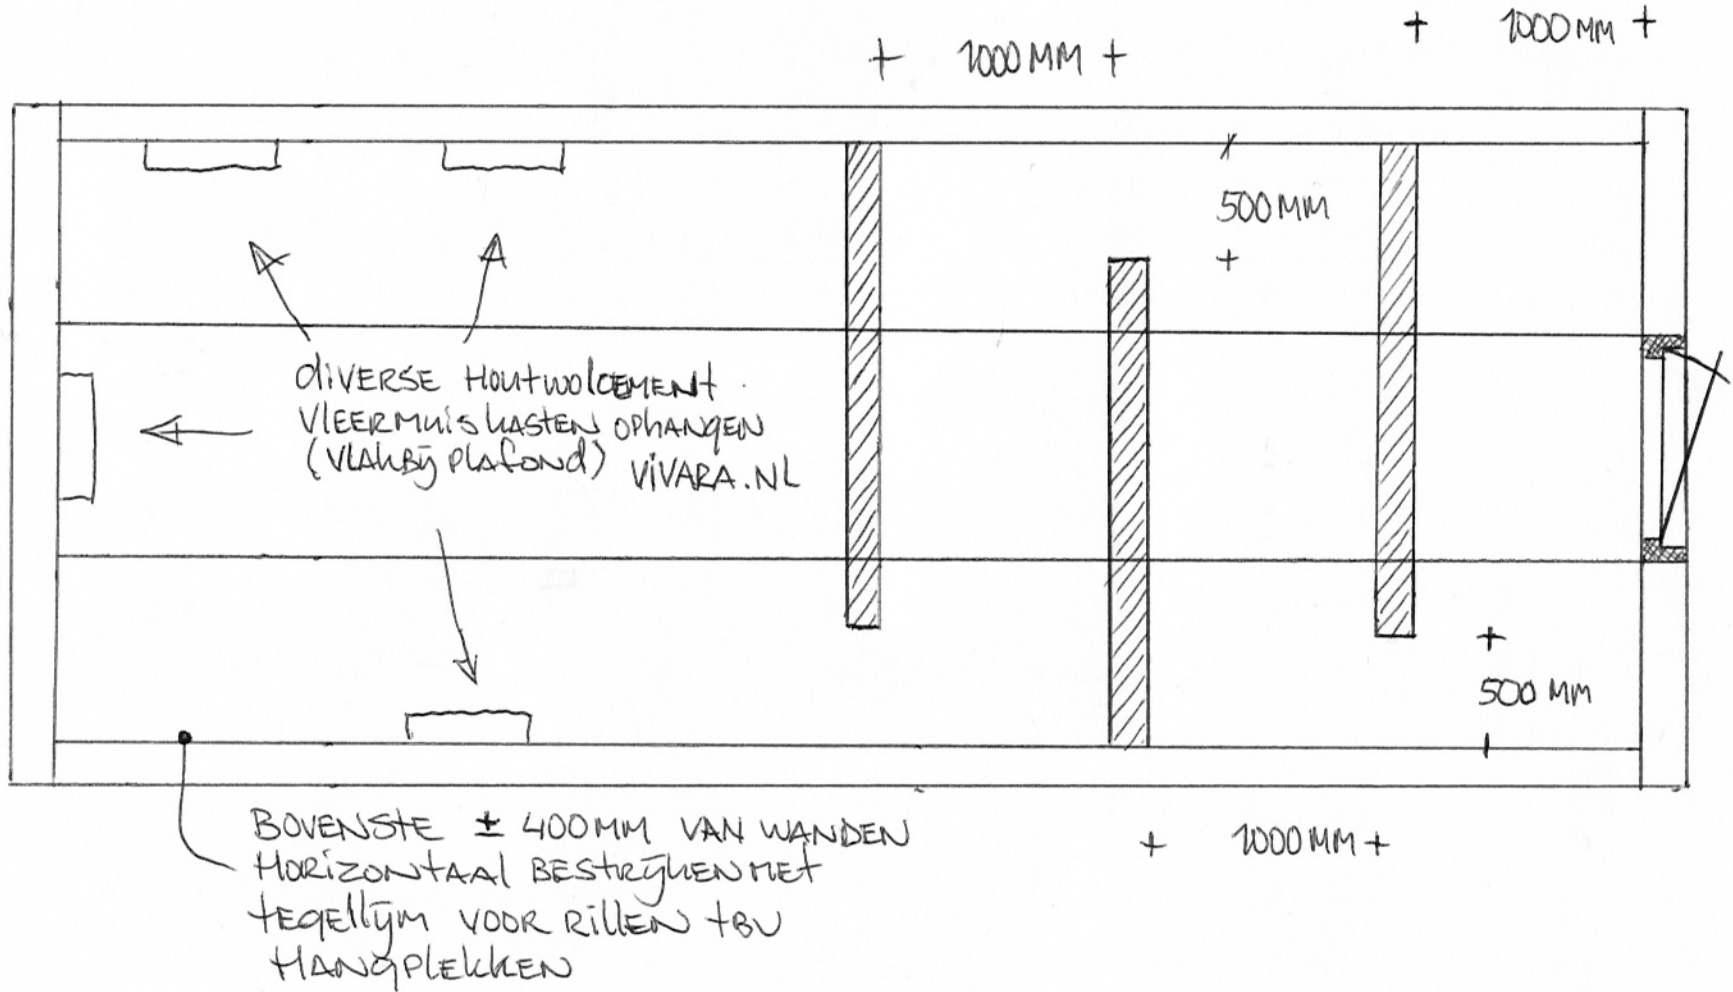

+
1000 MM
+

ALLE WANDEN 15-20MM
LATEN WEREN

MINIMAAL 3 st. grof gemetselde
muurtjes tot plafondhoogte met
veel kieren/gaten voor vlemuizen
(niet door & door i.v.m. tochtgaten!)

Vleermuiswerkgroep Noord-Brabant
Secretaris: Carlo Wijnen
Heihorst 7
5411 LN Zeeland
06-21503547
vleermuis.brabant@gmail.com