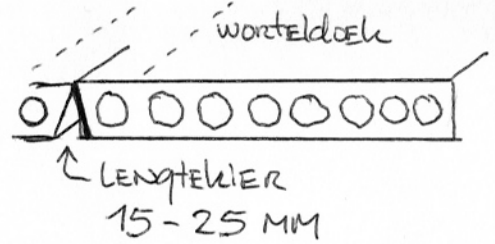

+
1000 MM
+

ALLE WANDEN 15-20MM
LATEN WEREN

MINIMAAL 3 st. grof gemetselde
muurtjes tot plafondhoogte met
veel kieren/gaten voor vlemuizen
(niet door & door i.v.m. tochtgaten!)

Vleermuiswerkgroep Noord-Brabant
Secretaris: Carlo Wijnen
Heihorst 7
5411 LN Zeeland
06-21503547
vleermuis.brabant@gmail.com