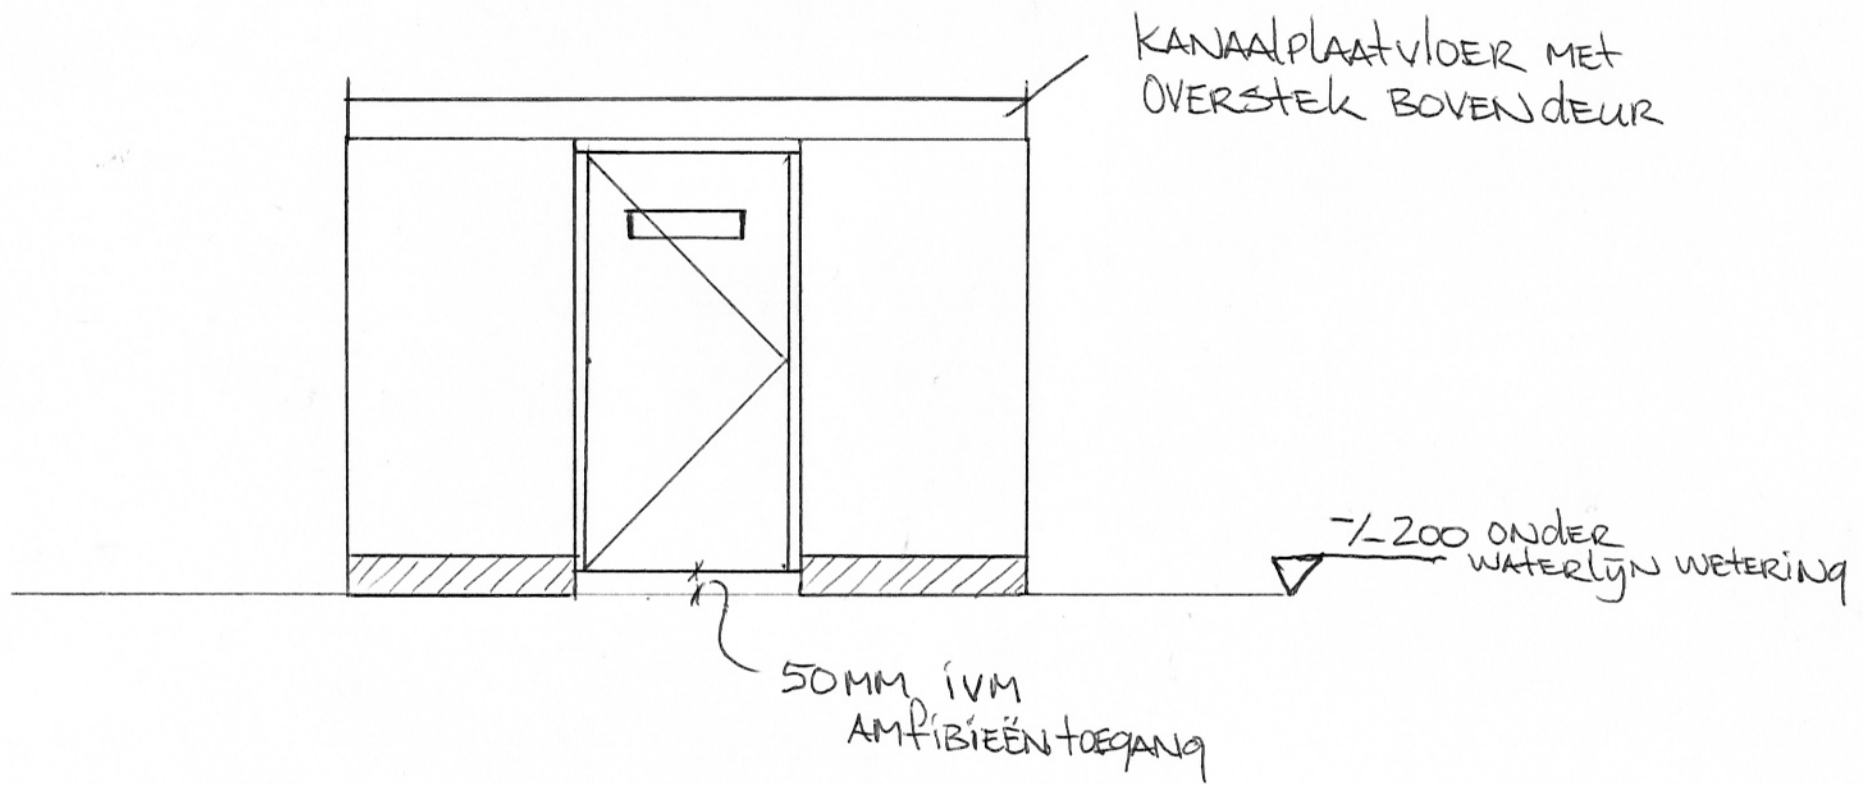

+
1000 MM
+

ALLE WANDEN 15-20MM
LATEN WEREN

MINIMAAL 3 st. grof gemetselde
muurtjes tot plafondhoogte met
veel kieren/gaten voor vlemuizen
(niet door & door i.v.m. tochtgaten!)

Vleermuiswerkgroep Noord-Brabant
Secretaris: Carlo Wijnen
Heihorst 7
5411 LN Zeeland
06-21503547
vleermuis.brabant@gmail.com