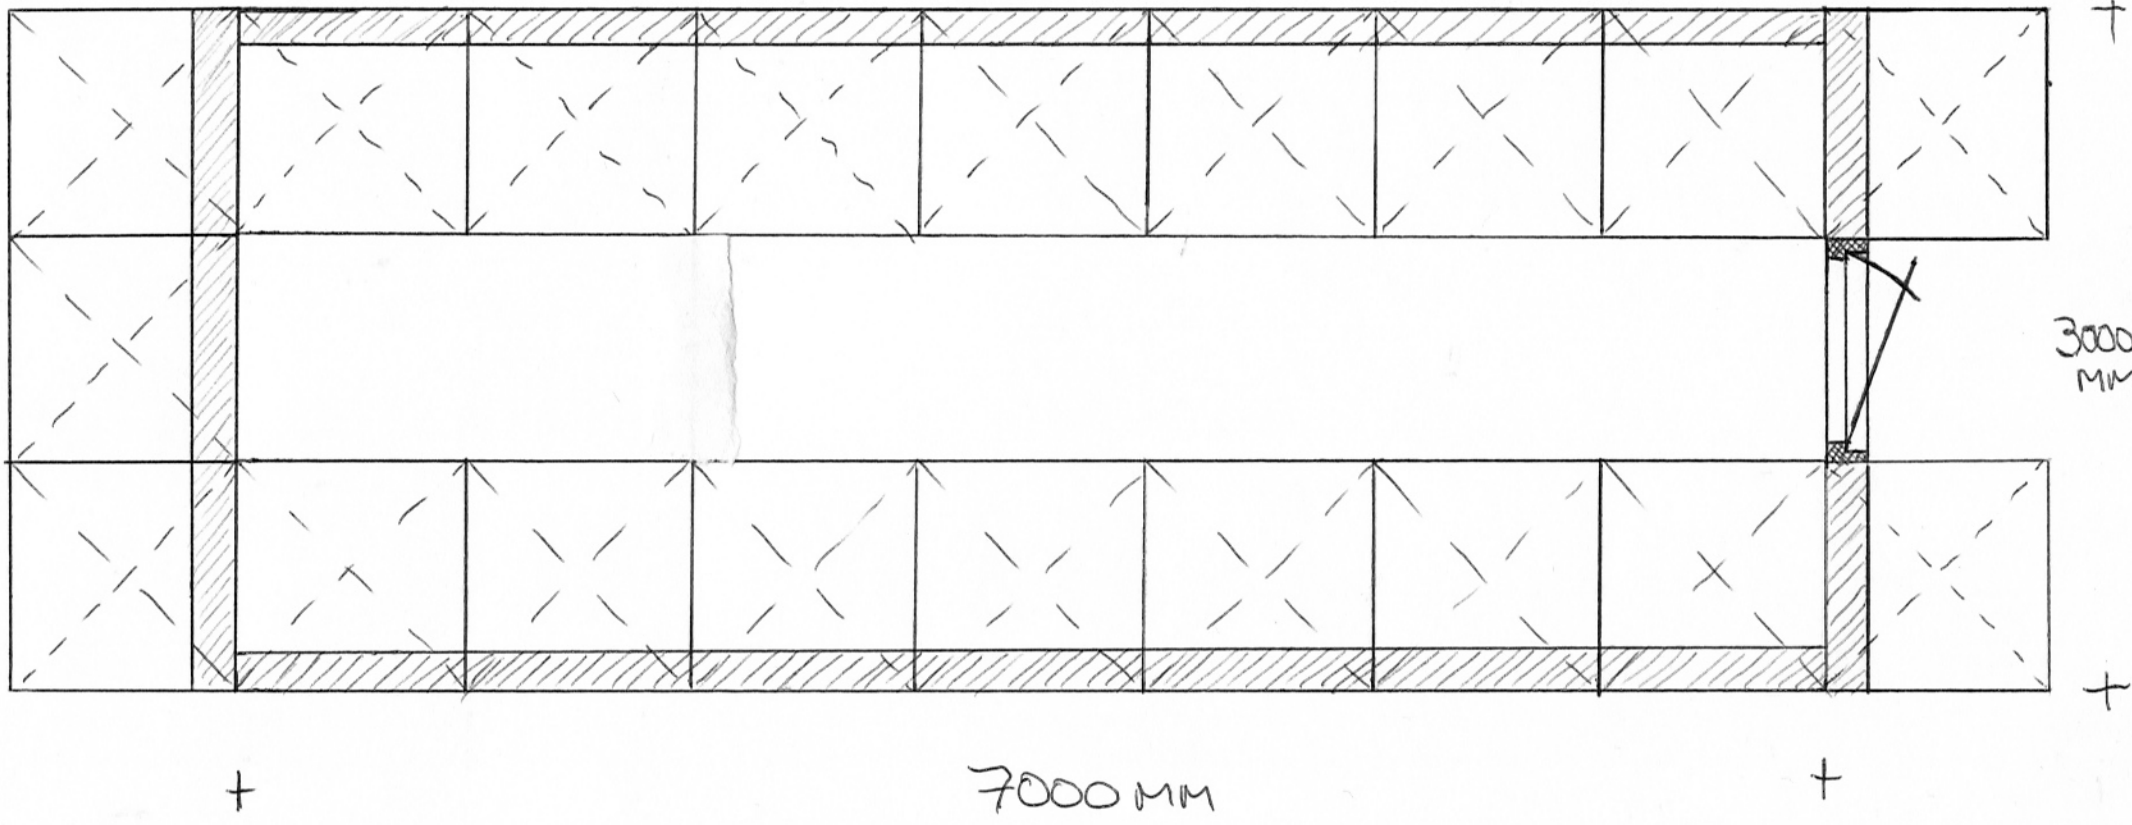

+
1000 MM
+

ALLE WANDEN 15-20MM
LATEN WEREN

MINIMAAL 3 st. grof gemetselde
muurtjes tot plafondhoogte met
veel kieren/gaten voor vlemuizen
(niet door & door i.v.m. tochtgaten!)

Vleermuiswerkgroep Noord-Brabant
Secretaris: Carlo Wijnen
Heihorst 7
5411 LN Zeeland
06-21503547
vleermuis.brabant@gmail.com